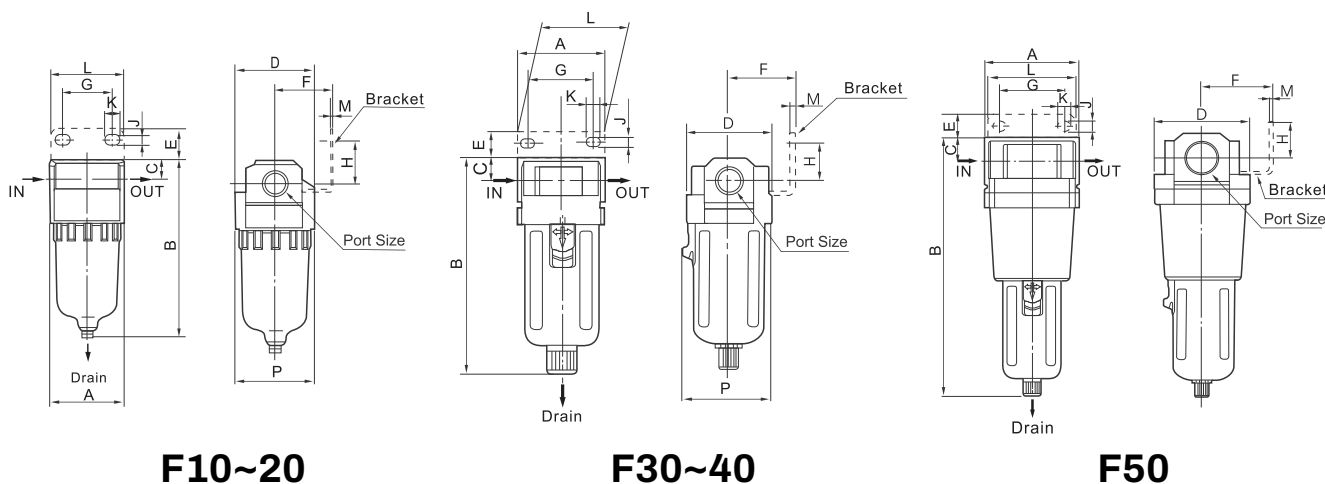

SÉRIE FILTRO DE AR

CARACTERÍSTICAS TÉCNICAS

Diâmetro	F10-M5	F20-01	F20-02	F30-02	F30-03	F40-03	F40-04	F40-06	F50-06	F50-10
Fluxo Nominal	110	750	750	1500	1500	4000	4000	6000	7000	7000
Conexão de Entrada	M5	G1/8"	G1/4"	G1/4"	G3/8"	G3/8"	G1/2"	G3/4"	G3/4"	G1"
Precisão de Filtragem	25 μ									
Pressão Máx. de Trabalho	1.0MPa									
Pressão de Teste	1.5MPa									
Temperatura de Trabalho	5~60°C									
Material do Reservatório	Policarbonato									
Capa de Proteção	Não Induso					Induso				
Tipo de Dreno	Dreno Manual					Dreon Automático, Dreno Manual				

DIMENSÕES

Básico

Modelo	Conexão	A	B	C	D	E	F	G	H	J	K	L	M	P
F20	G1/4"	40	97.5	11	40	17	30	27	22	5.4	8.4	40	2.3	40
F30	G3/8"	53	132.5	14	53	16	41	40	23	6.5	8	53	2.3	56
F40	G3/8" ~1/2"	70	168.5	18	70	17	50	54	26	8.5	10.5	70	2.3	73
F4006	G3~4"	75	172.5	20	70	14	50	54	25	8.5	10.5	70	2.3	73
F50	G1"	90	247.5	24	90	23	66.5	66	35	11	13	90	3.2	90