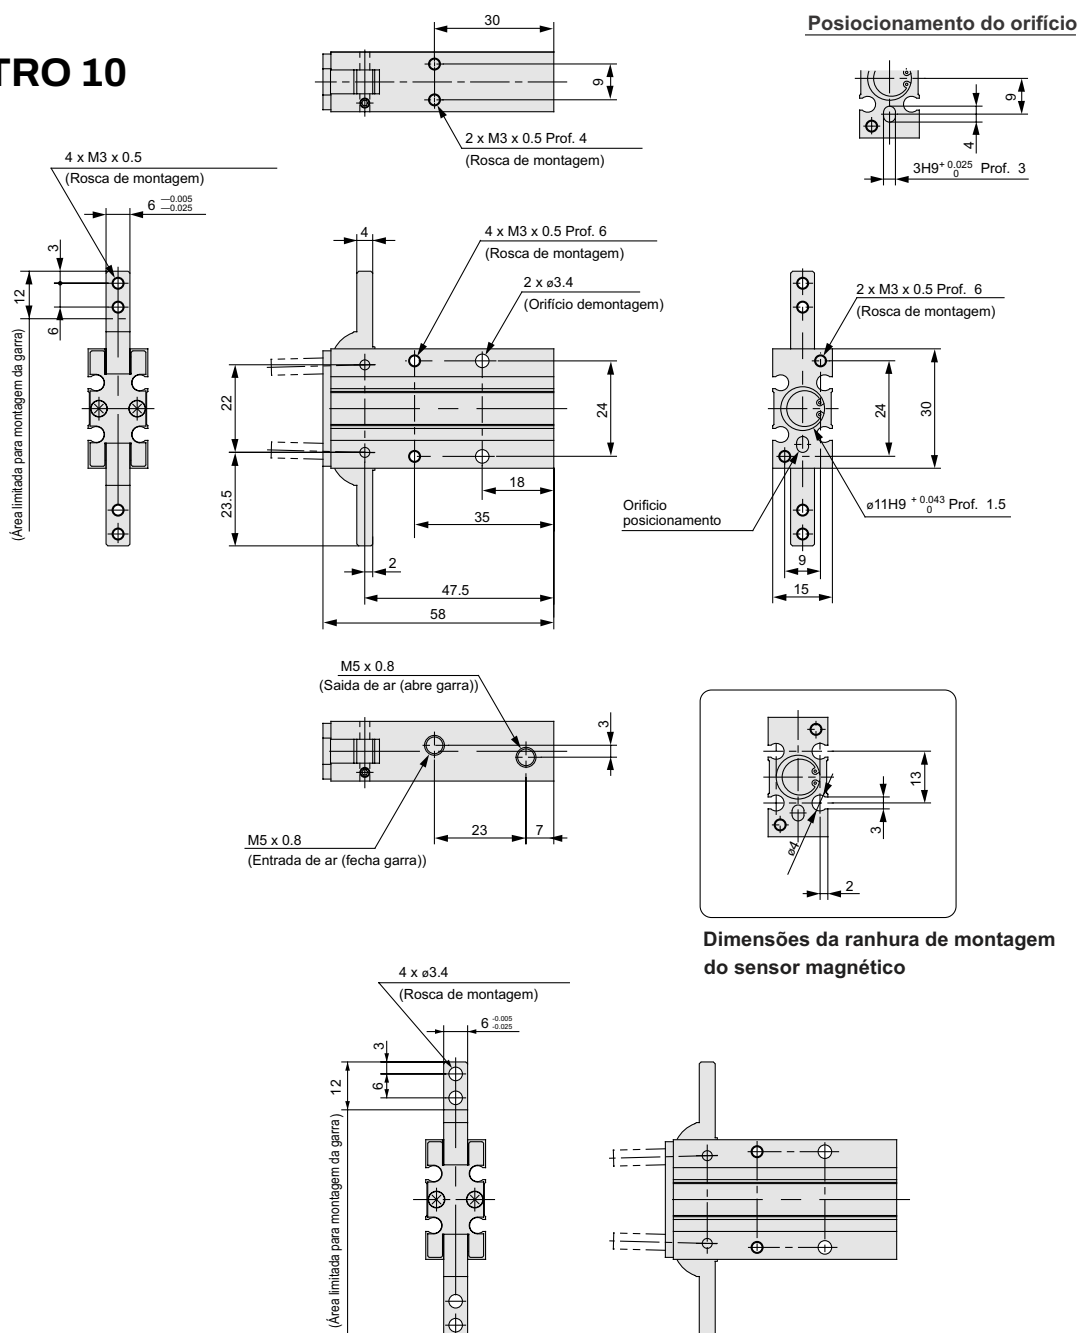

SÉRIE GHY2

DIMENSÕES

Básico

DIÂMETRO 10