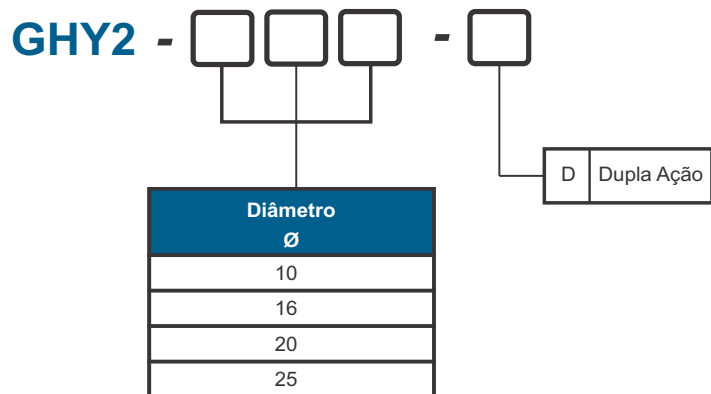

## FORÇA

Diâmetro (mm)	Força de aperto <sup>(1)</sup>	Ângulo de abertura ( 2 lados)	
	Força de aperto por dedo, valor efetivo, N	Lado de abertura	Lado de fechamento
10	0.16	180°	3°
16	0.54		
20	1.1		
25	2.28		