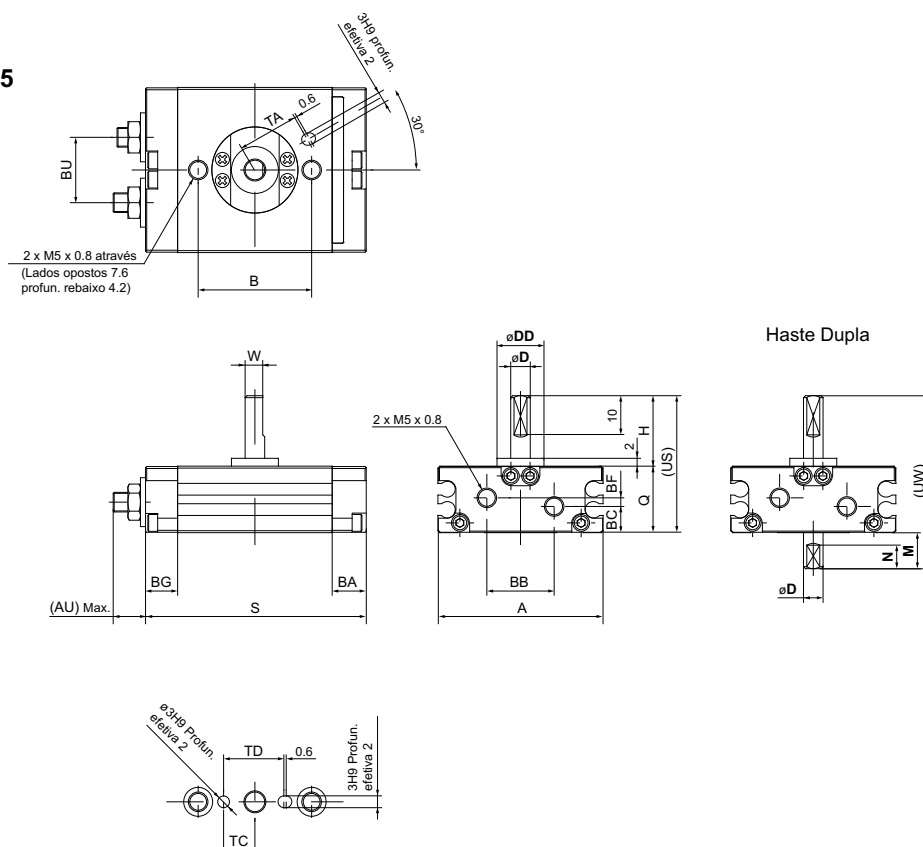

SÉRIE MDRQ2BW

CARACTERÍSTICAS TÉCNICAS

Tamanho	10	15	20	30	40
Fluido	Ar				
Pressão Max.	0.7 MPa		1.0 MPa		
Pressão Mín.	0.15 MPa		0.1 MPa		
Temperatura de trabalho	0° to 60°C				
Amortecimento	Borracha		Amortecimento Pneumático		
Ajuste do ângulo	±5°				
Rotação	90°, 180°, 360°				
Conexão de entrada	M5 x 0.8		Rc 1/8, G 1/8, NPT 1/8, NPTF 1/8		
Torque de saída*	0.3	0.75	1.8	3.1	5.3

* Sob pressão de operação de 0.5 MPa.

ENERGIA CINÉTICA PERMITIDA FAIXA DE AJUSTE DO TEMPO DE ROTAÇÃO

Tamanho	Energia cinética permitida				Faixa de ajuste do tempo de rotação
	Energia cinética permitida (J)			Angulo de Amortecimento	
	Sem Vedação	Borracha	Pneumática		Tempo de rotação (s/90°)
10	—	0.00025	—	—	0.2 to 0.7
15	—	0.00039	—	—	0.2 to 0.7
20	0.025	—	0.12	40°	0.2 to 1
30	0.048	—	0.25	40°	0.2 to 1
40	0.081	—	0.4	40°	0.2 to 1

SÉRIE MDRQ2BW

DIMENSÕES

Básico

Tamanho 10/15

Tamanho	Ângulo de Rotação	A	AU	B	BA	BB	BC	BF	BG	BU	D (g6)	DD (h9)	H
10	90°, 180°, 360°	42.4	(8.5)	29	8.7	17.2	6.7	2.2	8.2	16.7	5	12	18
15	90°, 180°, 360°	53.6	(9.5)	31	9.2	26.4	10.6	–	9	23.1	6	14	20

SÉRIE MDRQ2BW

DIMENSÕES

Básico

Tamanho 20/30/40

Haste Dupla

Tamanho	Ângulo de Rotação	A	AU	B	BA	BB	BC	BD	BE	BU	CA	CB	D (g6)	DD (h9)	F	H	J	JA	JB
20	90°, 180°, 360°	63	(11)	50	14	34	14.5	—	—	30.4	7	5	10	25	2.5	30	M8x1.25	11	6.5
30	90°, 180°, 360°	69	(11)	68	14	39	16.5	49	16	34.7	8.1	5.3	12	30	3	32	M10x1.5	14	8.5
40	90°, 180°, 360°	78	(13)	76	16	47	18.5	55	16	40.4	8.3	5.5	15	32	3	36	M10x1.5	14	8.6