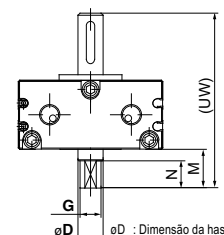

SÉRIE MDRQ2BW

DIMENSÕES

Básico

Tamanho 10/15

Tamanho	Ângulo de Rotação	A	AU	B	BA	BB	BC	BF	BG	BU	D (g6)	DD (h9)	H
10	90°, 180°, 360°	42.4	(8.5)	29	8.7	17.2	6.7	2.2	8.2	16.7	5	12	18
15	90°, 180°, 360°	53.6	(9.5)	31	9.2	26.4	10.6	–	9	23.1	6	14	20

Tamanho	Ângulo de Rotação	W	Q	S	US	UW	N	M	TA	TC	TD
10	90°	4.5	17	56.4	35	44	6	9	15.5	8	15.4
	180°			68.9							
	360°			96.9							
15	90°	5.5	20	65.2	40	50	7	10	16	9	17.6
	180°			82.2							
	360°			116.2							

SÉRIE MDRQ2BW

DIMENSÕES

Básico

Tamanho 20/30/40

Haste Dupla

Tamanho	Ângulo de Rotação	A	AU	B	BA	BB	BC	BD	BE	BU	CA	CB	D (g6)	DD (h9)	F	H	J	JA	JB
20	90°, 180°, 360°	63	(11)	50	14	34	14.5	—	—	30.4	7	5	10	25	2.5	30	M8x1.25	11	6.5
30	90°, 180°, 360°	69	(11)	68	14	39	16.5	49	16	34.7	8.1	5.3	12	30	3	32	M10x1.5	14	8.5
40	90°, 180°, 360°	78	(13)	76	16	47	18.5	55	16	40.4	8.3	5.5	15	32	3	36	M10x1.5	14	8.6

Tamanho	Ângulo de Rotação	JJ	K	Q	S	W	Chaveta		US	TA	TB	TC	TD	TF (H9)	TG (H9)	TL	UW	G	M	N	L
							B	L1													
20	90°	—	3	29	104.5	11.5	4 ⁰ _{-0.03}	20	59	24.5	1	13.5	27	4	4	2.5	74	8 ⁰ _{-0.1}	15	11	9.6 ⁰ _{-0.1}
	180°				129.5																
	360°				179.8																
30	90°	M5x0.8 Profun.6	4	33	122	13.5	4 ⁰ _{-0.03}	20	65	27	2	19	36	4	4	2.5	83	10 ⁰ _{-0.1}	18	13	11.4 ⁰ _{-0.1}
	180°				153																
	360°				216																
40	90°	M5x1 Profun.6	5	37	139.3	17	5 ⁰ _{-0.03}	25	73	32.5	2	20	39.5	5	5	3.5	93	11 ⁰ _{-0.1}	20	15	14 ⁰ _{-0.1}
	180°				177																
	360°				253																