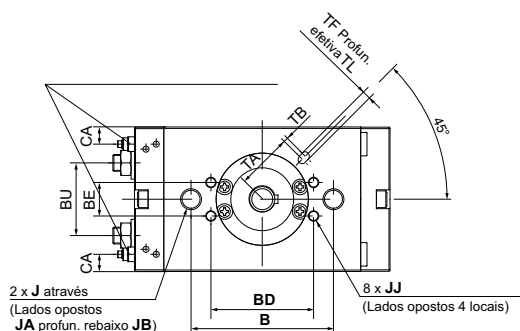

SÉRIE MDRQ2BW

DIMENSÕES

Básico

Tamanho 10/15

Tamanho	Ângulo de Rotação	A	AU	B	BA	BB	BC	BF	BG	BU	D (g6)	DD (h9)	H
10	90°, 180°, 360°	42.4	(8.5)	29	8.7	17.2	6.7	2.2	8.2	16.7	5	12	18
15	90°, 180°, 360°	53.6	(9.5)	31	9.2	26.4	10.6	–	9	23.1	6	14	20

Tamanho	Ângulo de Rotação	W	Q	S	US	UW	N	M	TA	TC	TD
10	90°	4.5	17	56.4	35	44	6	9	15.5	8	15.4
	180°			68.9							
	360°			96.9							
15	90°	5.5	20	65.2	40	50	7	10	16	9	17.6
	180°			82.2							
	360°			116.2							

SÉRIE MDRQ2BW

DIMENSÕES

Básico

Tamanho 20/30/40

Haste Dupla

Tamanho	Ângulo de Rotação	A	AU	B	BA	BB	BC	BD	BE	BU	CA	CB	D (g6)	DD (h9)	F	H	J	JA	JB
20	90°, 180°, 360°	63	(11)	50	14	34	14.5	—	—	30.4	7	5	10	25	2.5	30	M8x1.25	11	6.5
30	90°, 180°, 360°	69	(11)	68	14	39	16.5	49	16	34.7	8.1	5.3	12	30	3	32	M10x1.5	14	8.5
40	90°, 180°, 360°	78	(13)	76	16	47	18.5	55	16	40.4	8.3	5.5	15	32	3	36	M10x1.5	14	8.6

Tamanho	Ângulo de Rotação	JJ	K	Q	S	W	Chaveta		US	TA	TB	TC	TD	TF (H9)	TG (H9)	TL	UW	G	M	N	L
							B	L1													
20	90°	—	3	29	104.5	11.5	4 ⁰ _{-0.03}	20	59	24.5	1	13.5	27	4	4	2.5	74	8 ⁰ _{-0.1}	15	11	9.6 ⁰ _{-0.1}
	180°				129.5																
	360°				179.8																
30	90°	M5x0.8 Profun.6	4	33	122	13.5	4 ⁰ _{-0.03}	20	65	27	2	19	36	4	4	2.5	83	10 ⁰ _{-0.1}	18	13	11.4 ⁰ _{-0.1}
	180°				153																
	360°				216																
40	90°	M5x1 Profun.6	5	37	139.3	17	5 ⁰ _{-0.03}	25	73	32.5	2	20	39.5	5	5	3.5	93	11 ⁰ _{-0.1}	20	15	14 ⁰ _{-0.1}
	180°				177																
	360°				253																