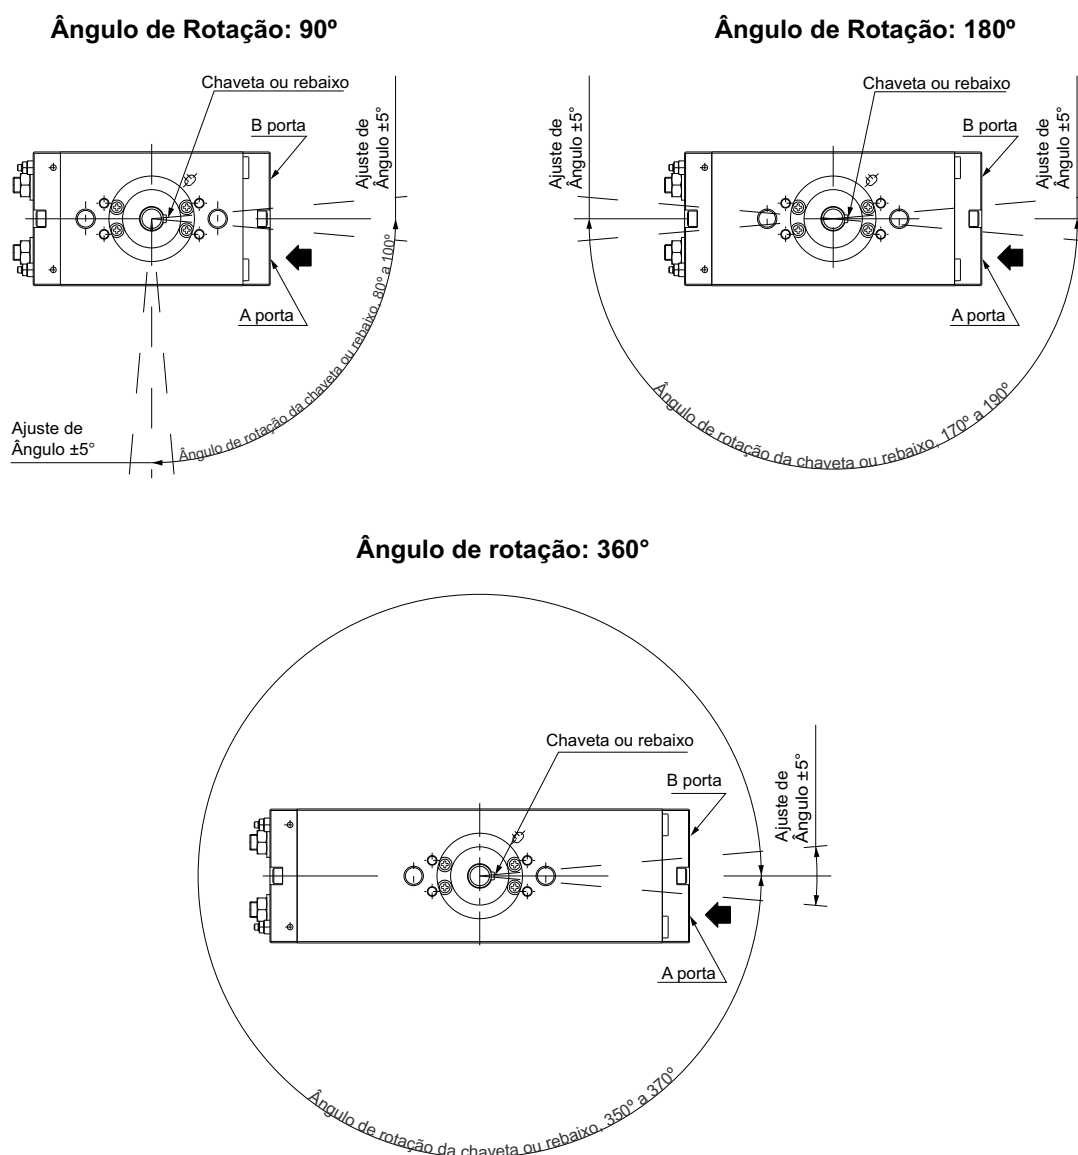

* Sob pressão de operação de 0.5 MPa.

ENERGIA CINÉTICA PERMITIDA FAIXA DE AJUSTE DO TEMPO DE ROTAÇÃO

Tamanho	Energia cinética permitida				Faixa de ajuste do tempo de rotação
	Energia cinética permitida (J)			Angulo de Amortecimento	
	Sem Vedação	Borracha	Pneumática		Tempo de rotação (s/90°)
10	—	0.00025	—	—	0.2 to 0.7
15	—	0.00039	—	—	0.2 to 0.7
20	0.025	—	0.12	40°	0.2 to 1
30	0.048	—	0.25	40°	0.2 to 1
40	0.081	—	0.4	40°	0.2 to 1

SÉRIE MDRQ2BW

DIMENSÕES

Básico

Tamanho 20/30/40

Haste Dupla

Tamanho	Ângulo de Rotação	A	AU	B	BA	BB	BC	BD	BE	BU	CA	CB	D (g6)	DD (h9)	F	H	J	JA	JB
20	90°, 180°, 360°	63	(11)	50	14	34	14.5	—	—	30.4	7	5	10	25	2.5	30	M8x1.25	11	6.5
30	90°, 180°, 360°	69	(11)	68	14	39	16.5	49	16	34.7	8.1	5.3	12	30	3	32	M10x1.5	14	8.5
40	90°, 180°, 360°	78	(13)	76	16	47	18.5	55	16	40.4	8.3	5.5	15	32	3	36	M10x1.5	14	8.6

Tamanho	Ângulo de Rotação	JJ	K	Q	S	W	Chaveta		US	TA	TB	TC	TD	TF (H9)	TG (H9)	TL	UW	G	M	N	L
							B	L1													
20	90°	—	3	29	104.5	11.5	4 ⁰ _{-0.03}	20	59	24.5	1	13.5	27	4	4	2.5	74	8 ⁰ _{-0.1}	15	11	9.6 ⁰ _{-0.1}
	180°				129.5																
	360°				179.8																
30	90°	M5x0.8 Profun.6	4	33	122	13.5	4 ⁰ _{-0.03}	20	65	27	2	19	36	4	4	2.5	83	10 ⁰ _{-0.1}	18	13	11.4 ⁰ _{-0.1}
	180°				153																
	360°				216																
40	90°	M5x1 Profun.6	5	37	139.3	17	5 ⁰ _{-0.03}	25	73	32.5	2	20	39.5	5	5	3.5	93	11 ⁰ _{-0.1}	20	15	14 ⁰ _{-0.1}
	180°				177																
	360°				253																

SÉRIE MDRQ2BW

DIMENSÕES

Rotação

Quando houver pressão nas portas sinalizadas pela seta, a haste irá rotacionar em sentido horário.

NOSSA EMPRESA

AR FUSION BRASIL é uma empresa atuante no mercado nacional, que busca atender toda a indústria e comércio com soluções sob medida, seja para empresa de Pequeno, Médio e Grande porte, proporcionando aos seus clientes os melhores produtos com os menores prazos de entrega e a melhor relação custo-benefício do mercado.