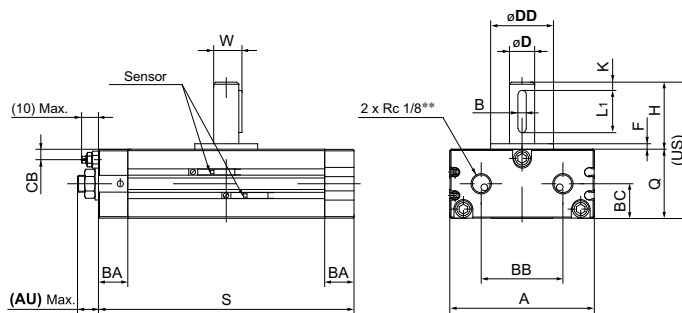

SÉRIE MDRQ2BW

DIMENSÕES

Básico

Tamanho 10/15

Tamanho	Ângulo de Rotação	A	AU	B	BA	BB	BC	BF	BG	BU	D (g6)	DD (h9)	H
10	90°, 180°, 360°	42.4	(8.5)	29	8.7	17.2	6.7	2.2	8.2	16.7	5	12	18
15	90°, 180°, 360°	53.6	(9.5)	31	9.2	26.4	10.6	–	9	23.1	6	14	20

Tamanho	Ângulo de Rotação	W	Q	S	US	UW	N	M	TA	TC	TD
10	90°	4.5	17	56.4	35	44	6	9	15.5	8	15.4
	180°			68.9							
	360°			96.9							
15	90°	5.5	20	65.2	40	50	7	10	16	9	17.6
	180°			82.2							
	360°			116.2							

SÉRIE MDRQ2BW

DIMENSÕES

Básico

Tamanho 20/30/40

Haste Dupla

Tamanho	Ângulo de Rotação	A	AU	B	BA	BB	BC	BD	BE	BU	CA	CB	D (g6)	DD (h9)	F	H	J	JA	JB
20	90°, 180°, 360°	63	(11)	50	14	34	14.5	—	—	30.4	7	5	10	25	2.5	30	M8x1.25	11	6.5
30	90°, 180°, 360°	69	(11)	68	14	39	16.5	49	16	34.7	8.1	5.3	12	30	3	32	M10x1.5	14	8.5
40	90°, 180°, 360°	78	(13)	76	16	47	18.5	55	16	40.4	8.3	5.5	15	32	3	36	M10x1.5	14	8.6

Tamanho	Ângulo de Rotação	JJ	K	Q	S	W	Chaveta		US	TA	TB	TC	TD	TF (H9)	TG (H9)	TL	UW	G	M	N	L
							B	L1													
20	90°	—	3	29	104.5	11.5	4 ⁰ _{-0.03}	20	59	24.5	1	13.5	27	4	4	2.5	74	8 ⁰ _{-0.1}	15	11	9.6 ⁰ _{-0.1}
	180°				129.5																
	360°				179.8																
30	90°	M5x0.8 Profun.6	4	33	122	13.5	4 ⁰ _{-0.03}	20	65	27	2	19	36	4	4	2.5	83	10 ⁰ _{-0.1}	18	13	11.4 ⁰ _{-0.1}
	180°				153																
	360°				216																
40	90°	M5x1 Profun.6	5	37	139.3	17	5 ⁰ _{-0.03}	25	73	32.5	2	20	39.5	5	5	3.5	93	11 ⁰ _{-0.1}	20	15	14 ⁰ _{-0.1}
	180°				177																
	360°				253																