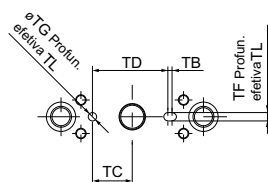

Tamanho	Ângulo de Rotação	W	Q	S	US	UW	N	M	TA	TC	TD
10	90°	4.5	17	56.4	35	44	6	9	15.5	8	15.4
	180°			68.9							
	360°			96.9							
15	90°	5.5	20	65.2	40	50	7	10	16	9	17.6
	180°			82.2							
	360°			116.2							

SÉRIE MDRQ2BW

DIMENSÕES

Básico

Tamanho 20/30/40

Haste Dupla

Tamanho	Ângulo de Rotação	A	AU	B	BA	BB	BC	BD	BE	BU	CA	CB	D (g6)	DD (h9)	F	H	J	JA	JB
20	90°, 180°, 360°	63	(11)	50	14	34	14.5	—	—	30.4	7	5	10	25	2.5	30	M8x1.25	11	6.5
30	90°, 180°, 360°	69	(11)	68	14	39	16.5	49	16	34.7	8.1	5.3	12	30	3	32	M10x1.5	14	8.5
40	90°, 180°, 360°	78	(13)	76	16	47	18.5	55	16	40.4	8.3	5.5	15	32	3	36	M10x1.5	14	8.6

Tamanho	Ângulo de Rotação	JJ	K	Q	S	W	Chaveta		US	TA	TB	TC	TD	TF (H9)	TG (H9)	TL	UW	G	M	N	L
							B	L1													
20	90°	—	3	29	104.5	11.5	4 ⁰ _{-0.03}	20	59	24.5	1	13.5	27	4	4	2.5	74	8 ⁰ _{-0.1}	15	11	9.6 ⁰ _{-0.1}
	180°				129.5																
	360°				179.8																
30	90°	M5x0.8 Profun.6	4	33	122	13.5	4 ⁰ _{-0.03}	20	65	27	2	19	36	4	4	2.5	83	10 ⁰ _{-0.1}	18	13	11.4 ⁰ _{-0.1}
	180°				153																
	360°				216																
40	90°	M5x1 Profun.6	5	37	139.3	17	5 ⁰ _{-0.03}	25	73	32.5	2	20	39.5	5	5	3.5	93	11 ⁰ _{-0.1}	20	15	14 ⁰ _{-0.1}
	180°				177																
	360°				253																