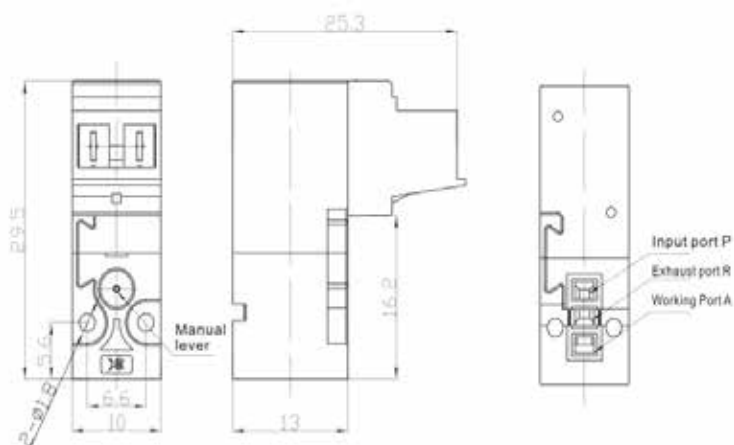

DIMENSIONAL

- 5/2 vias Simples Solenóide - 3000

- Conector L

SÉRIE QY

DIMENSIONAL

- 5/3 vias Duplo Solenóide, Centro Fechado/Aberto Positivo/Negativo - QY3000

- Conector L

SÉRIE QY

DIMENSIONAL

- 5/2 vias Simples Solenóide - QY5000

- Conector L

SÉRIE QY

DIMENSIONAL

- 5/3 vias Duplo Solenóide, Centro Fechado/Aberto Positivo/Negativo - QY5000

- Conector L

SÉRIE QY