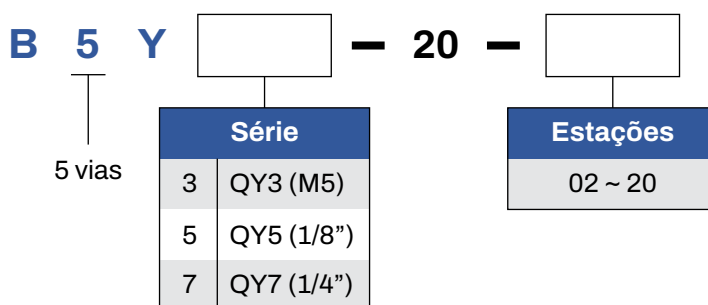

CODIFICAÇÃO - BOBINA

SÉRIE QY

ACESSÓRIOS

CARACTERÍSTICAS TÉCNICAS

Modelo		QY3000	QY5000	QY7000
Válvula Aplicável		Ar comprimido		
Tipo Manifold		1,5 ~ 7 Bar		
P (SUP) / R (EXH)		2 ~ 7 Bar		
Estações de Válvula		-5 ~ 50°C (sem congelamento)		
Localização porta A, B		-5 ~ 50°C (sem congelamento)		
Dimensão	Porta P, EA, EB	1/8"	1/4"	1/4"
	Porta A, B	M5 x 0,8	1/8"	1/4"