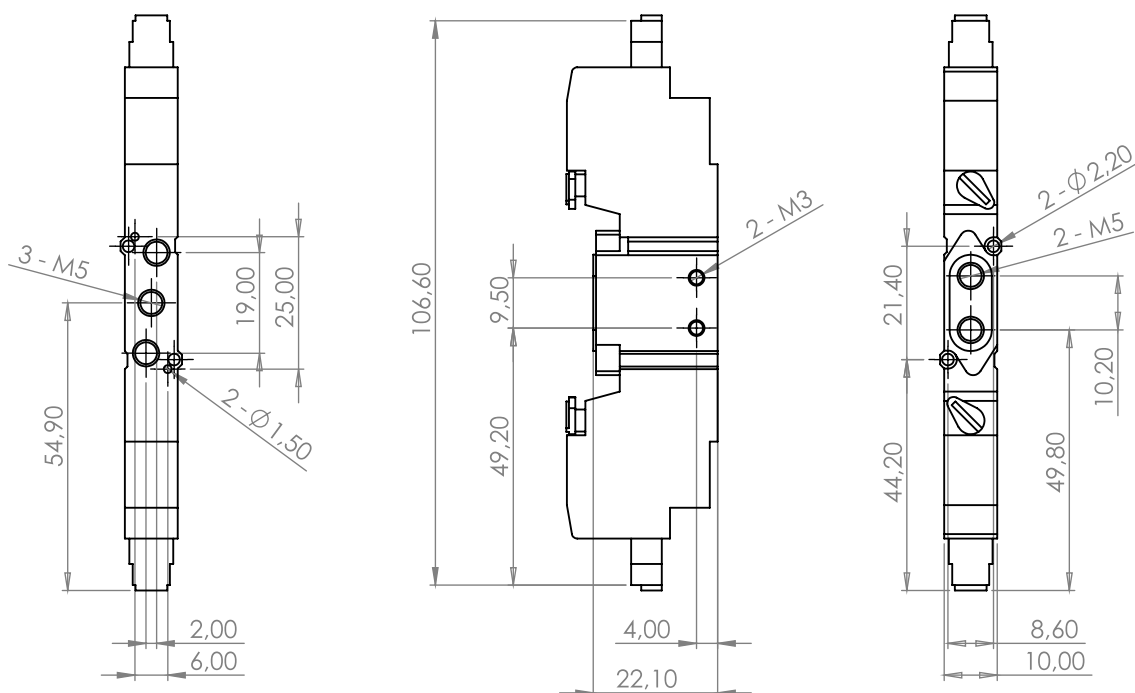

CODIFICAÇÃO - BOBINA

SÉRIE QY

ACESSÓRIOS

CARACTERÍSTICAS TÉCNICAS

Modelo		QY3000	QY5000	QY7000
Válvula Aplicável		Ar comprimido		
Tipo Manifold		1,5 ~ 7 Bar		
P (SUP) / R (EXH)		2 ~ 7 Bar		
Estações de Válvula		-5 ~ 50°C (sem congelamento)		
Localização porta A, B		-5 ~ 50°C (sem congelamento)		
Dimensão	Porta P, EA, EB	1/8"	1/4"	1/4"
	Porta A, B	M5 x 0,8	1/8"	1/4"

SÉRIE QY

SUPORTE

Acessórios	Série	Código
Placa Cega	QY3000	QY3000-26-19A-Q
	QY5000	QY5000-26-19A-Q
	QY7000	QY5000-26-19A-Q

SÉRIE QY

DIMENSIONAL

- 5/2 vias Duplo Solenóide - QY3000

- Conector L

SÉRIE QY

DIMENSIONAL

- 5/2 vias Simples Solenóide - 3000

- Conector L

SÉRIE QY

DIMENSIONAL

- 5/3 vias Duplo Solenóide, Centro Fechado/Aberto Positivo/Negativo - QY3000

- Conector L

SÉRIE QY

DIMENSIONAL

- 5/2 vias Simples Solenóide - QY5000

- Conector L

SÉRIE QY

DIMENSIONAL

- 5/3 vias Duplo Solenóide, Centro Fechado/Aberto Positivo/Negativo - QY5000

- Conector L

SÉRIE QY