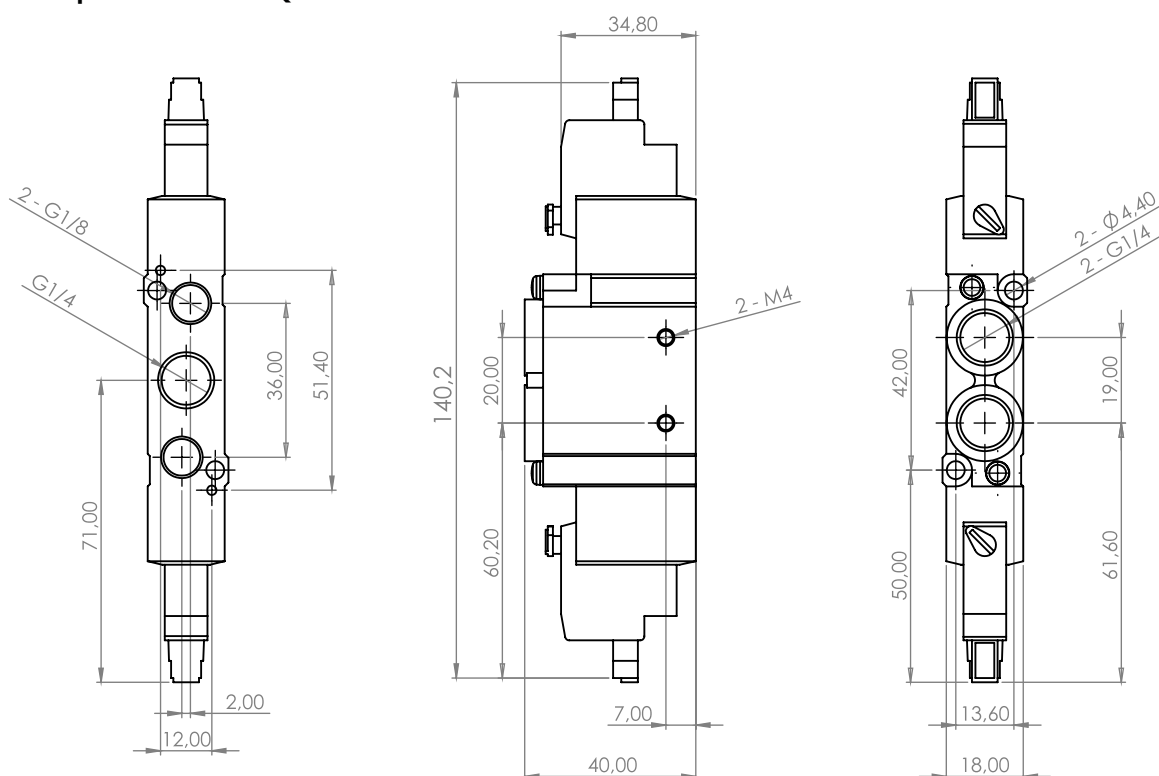

SÉRIE QY

DIMENSIONAL

- 5/2 vias Duplo Solenóide - QY7000