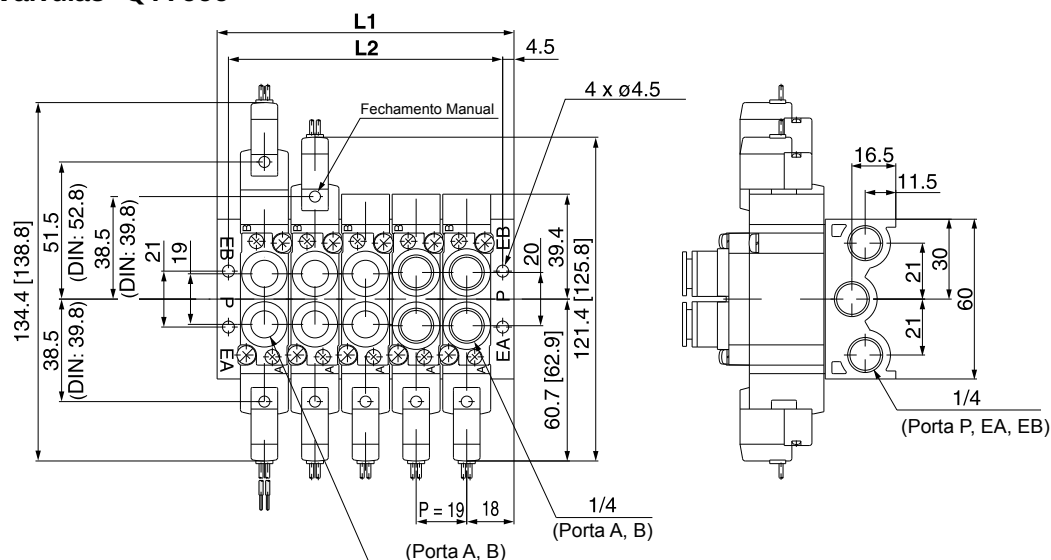

SÉRIE QY

DIMENSIONAL

- Bloco de Válvulas - QY5000

- Conector DIN

Nº Estações	2	3	4	5	6	7	8	9	10	11	12	13	14	15	16	17	18	19	20
L1	60	76	92	108	124	140	156	172	188	204	220	236	252	268	284	300	316	332	348
L2	40	56	72	88	104	120	136	152	168	184	200	216	232	248	264	280	296	312	328

SÉRIE QY

DIMENSIONAL

- Bloco de Válvulas - QY7000

Ø Tubo aplicável: ø8, ø5/16"
ø10, ø3/8"

- Conector DIN

Nº Estações	2	3	4	5	6	7	8	9	10	11	12	13	14	15	16	17	18	19	20
L1	55	74	93	112	131	150	169	188	207	226	245	264	283	302	321	340	359	378	397
L2	46	65	84	103	122	141	160	179	198	217	236	255	274	293	312	331	350	369	388