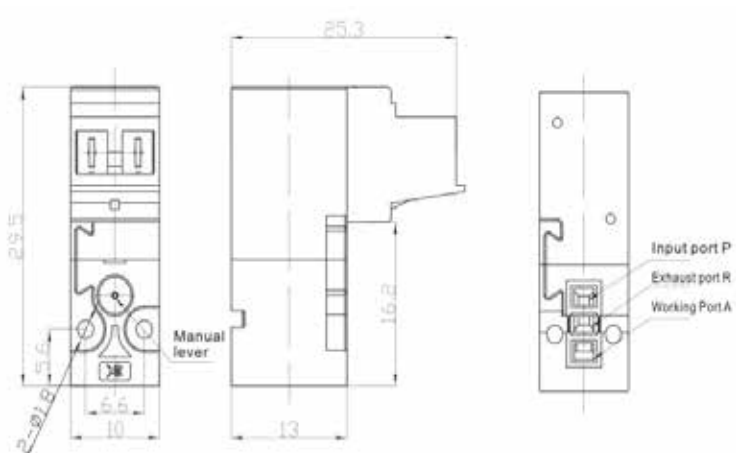

- Conector L