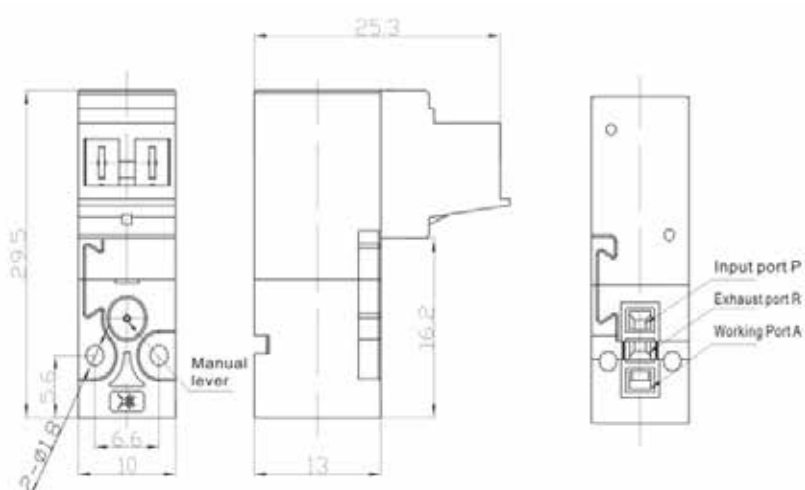

- Conector L