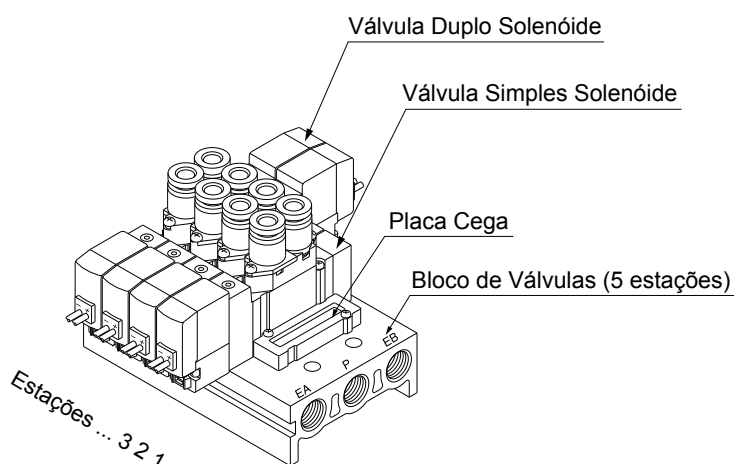

SÉRIE QY

CARACTERÍSTICAS TÉCNICAS

Modelo		QY3000	QY5000	QY7000
Fluido		Ar comprimido		
Piloto Interno Pressão de Trabalho	5/2 vias Simples Solenóide	1,5 ~ 7 Bar		
	5/2 vias Duplo Solenóide	1,5 ~ 7 Bar		
	5/3 vias Simples/ Duplo Solenóide	2 ~ 7 Bar		
Temperatura de Trabalho		-5 ~ 50°C (sem congelamento)		
Frequência de Operação (HZ)	5/2 vias Simples, Duplo	10	5	8
	5/3 vias	3	3	3
Modo de Escape Piloto		Escape comum para válvula principal e piloto		
Lubrificação		Não necessária*		
Faixa de Tensão		± 10%		
Vazão Máxima (L/min)		200	670	930
Classe de Proteção		IP65		
Material		Alumínio		

*Se optar por realizar a lubrificação, obrigatório utilizar o óleo ISO VG32

CODIFICAÇÃO

SÉRIE QY

CARACTERÍSTICAS TÉCNICAS - BOBINA

Modelo	Conector Plug L
Tipo	3/2
Tipo de Trabalho	Ação Direta
Diâmetro	3/2
Pressão de Trabalho	Ação Direta
Temperatura de Trabalho	3/2
Tensão	12Vdc, 24Vdc, 110Vac, 220Vac
Classe de Proteção	IP65
Classe de Proteção	H
Material do Corpo	PA66
Vedação	NBR

CODIFICAÇÃO - BOBINA

SÉRIE QY

ACESSÓRIOS

CARACTERÍSTICAS TÉCNICAS

Modelo		QY3000	QY5000	QY7000
Válvula Aplicável		Ar comprimido		
Tipo Manifold		1,5 ~ 7 Bar		
P (SUP) / R (EXH)		2 ~ 7 Bar		
Estações de Válvula		-5 ~ 50°C (sem congelamento)		
Localização porta A, B		-5 ~ 50°C (sem congelamento)		
Dimensão	Porta P, EA, EB	1/8"	1/4"	1/4"
	Porta A, B	M5 x 0,8	1/8"	1/4"

SÉRIE QY

SUPORTE

Acessórios	Série	Código
Placa Cega	QY3000	QY3000-26-19A-Q
	QY5000	QY5000-26-19A-Q
	QY7000	QY5000-26-19A-Q

SÉRIE QY

DIMENSIONAL

- 5/2 vias Duplo Solenóide - QY3000

- Conector L

SÉRIE QY