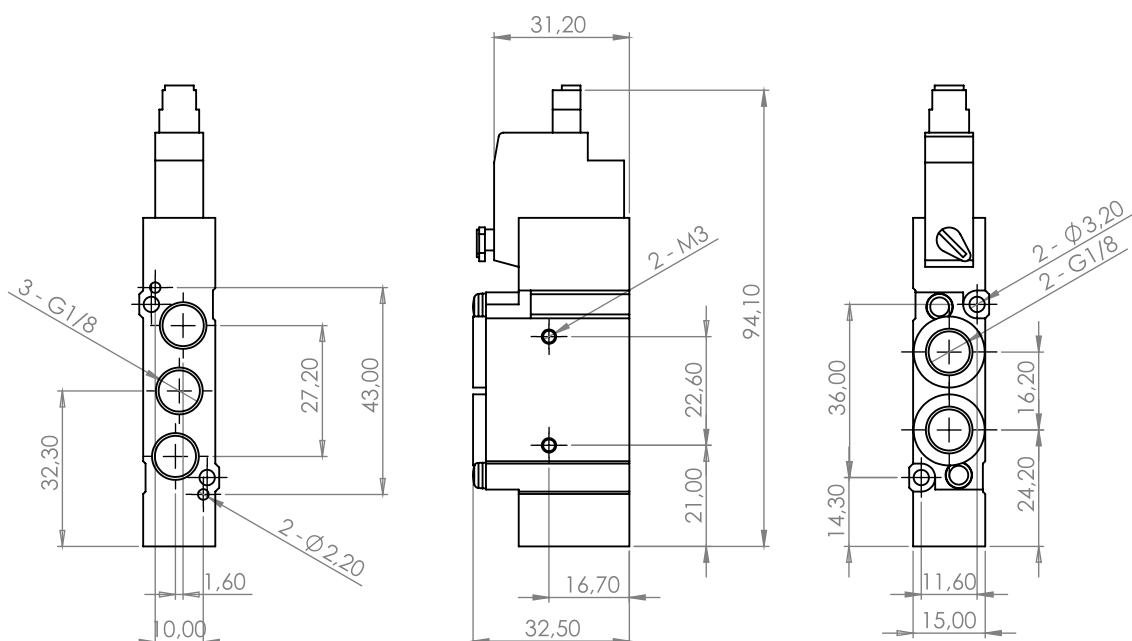

DIMENSIONAL

- 5/2 vias Simples Solenóide - 3000

- Conector L

SÉRIE QY

DIMENSIONAL

- 5/3 vias Duplo Solenóide, Centro Fechado/Aberto Positivo/Negativo - QY3000

- Conector L

SÉRIE QY

DIMENSIONAL

- 5/2 vias Simples Solenóide - QY5000

- Conector L

SÉRIE QY

DIMENSIONAL

- 5/3 vias Duplo Solenóide, Centro Fechado/Aberto Positivo/Negativo - QY5000

- Conector L

SÉRIE QY