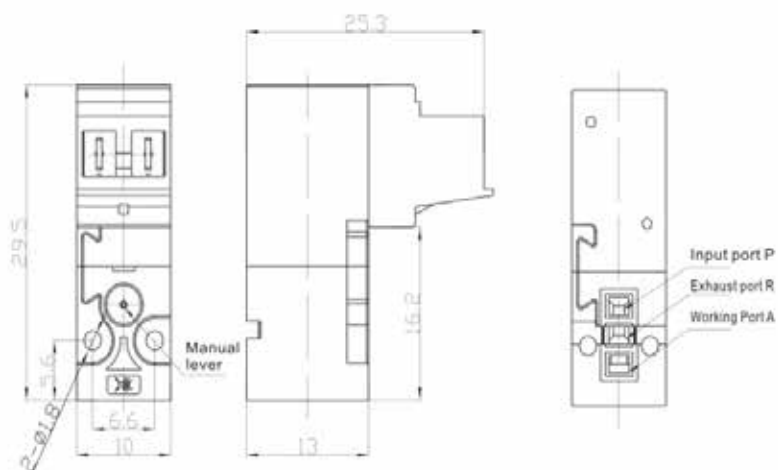

DIMENSIONAL

- 5/2 vias Duplo Solenóide - QY7000

- Conector L

SÉRIE QY

DIMENSIONAL

- 5/3 vias Duplo Solenóide, Centro Fechado/Aberto Positivo/Negativo - QY7000

- Conector L

SÉRIE QY

DIMENSIONAL

- Bloco de Válvulas - QY3000

Nº Estações	2	3	4	5	6	7	8	9	10	11	12	13	14	15	16	17	18	19	20
L1	40	50.5	61	71.5	82	92.5	103	113.5	124	134.5	145	155.5	166	176.5	187	197.5	208	218.5	229
L2	30.5	41	51.5	62	72.5	83	93.5	104	114.5	125	135.5	146	156.5	167	177.5	188	198.5	209	219.5