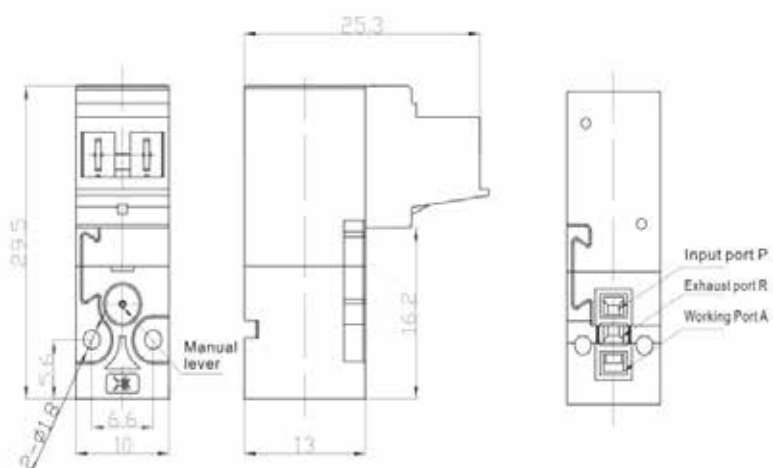

DIMENSIONAL

- 5/2 vias Duplo Solenóide - QY5000

- Conector L

SÉRIE QY

DIMENSIONAL

- 5/2 vias Simples Solenóide - QY7000

- Conector L

SÉRIE QY