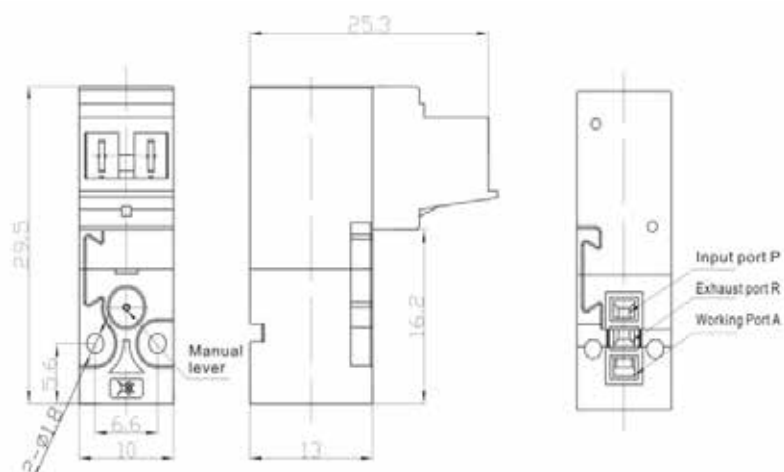

- Conector L