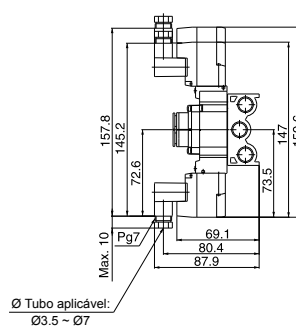

DIMENSIONAL

- Bloco de Válvulas - QY3000

Nº Estações	2	3	4	5	6	7	8	9	10	11	12	13	14	15	16	17	18	19	20
L1	40	50.5	61	71.5	82	92.5	103	113.5	124	134.5	145	155.5	166	176.5	187	197.5	208	218.5	229
L2	30.5	41	51.5	62	72.5	83	93.5	104	114.5	125	135.5	146	156.5	167	177.5	188	198.5	209	219.5

SÉRIE QY

DIMENSIONAL

- Bloco de Válvulas - QY5000

- Conector DIN

Nº Estações	2	3	4	5	6	7	8	9	10	11	12	13	14	15	16	17	18	19	20
L1	60	76	92	108	124	140	156	172	188	204	220	236	252	268	284	300	316	332	348
L2	40	56	72	88	104	120	136	152	168	184	200	216	232	248	264	280	296	312	328

SÉRIE QY

DIMENSIONAL

- Bloco de Válvulas - QY7000

Ø Tubo aplicável: ø8, ø5/16"
ø10, ø3/8"

- Conector DIN

Nº Estações	2	3	4	5	6	7	8	9	10	11	12	13	14	15	16	17	18	19	20
L1	55	74	93	112	131	150	169	188	207	226	245	264	283	302	321	340	359	378	397
L2	46	65	84	103	122	141	160	179	198	217	236	255	274	293	312	331	350	369	388