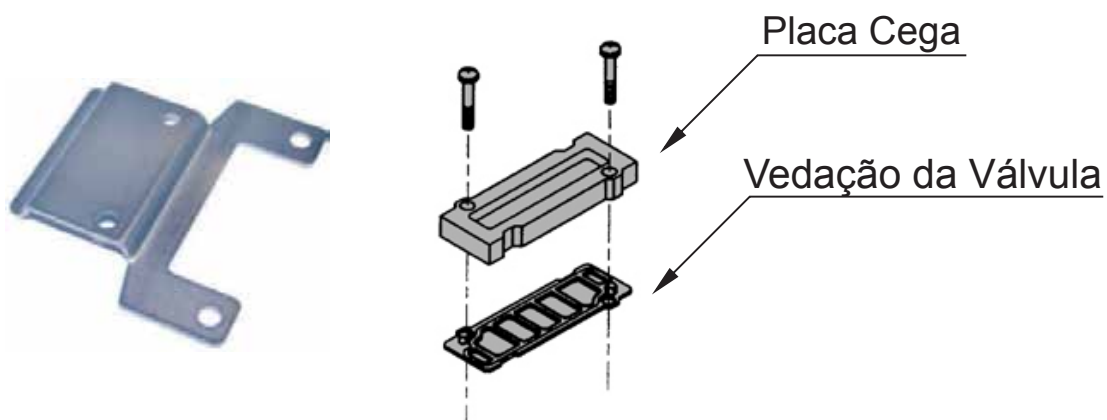

CODIFICAÇÃO - BOBINA

SÉRIE QY

ACESSÓRIOS

CARACTERÍSTICAS TÉCNICAS

Modelo		QY3000	QY5000	QY7000
Válvula Aplicável		Ar comprimido		
Tipo Manifold		1,5 ~ 7 Bar		
P (SUP) / R (EXH)		2 ~ 7 Bar		
Estações de Válvula		-5 ~ 50°C (sem congelamento)		
Localização porta A, B		-5 ~ 50°C (sem congelamento)		
Dimensão	Porta P, EA, EB	1/8"	1/4"	1/4"
	Porta A, B	M5 x 0,8	1/8"	1/4"

SÉRIE QY

SUPORTE

Acessórios	Série	Código
Placa Cega	QY3000	QY3000-26-19A-Q
	QY5000	QY5000-26-19A-Q
	QY7000	QY5000-26-19A-Q

SÉRIE QY

DIMENSIONAL

- 5/2 vias Duplo Solenóide - QY3000

- Conector L

SÉRIE QY

DIMENSIONAL

- 5/2 vias Simples Solenóide - 3000

- Conector L

SÉRIE QY

DIMENSIONAL

- 5/3 vias Duplo Solenóide, Centro Fechado/Aberto Positivo/Negativo - QY3000

- Conector L

SÉRIE QY