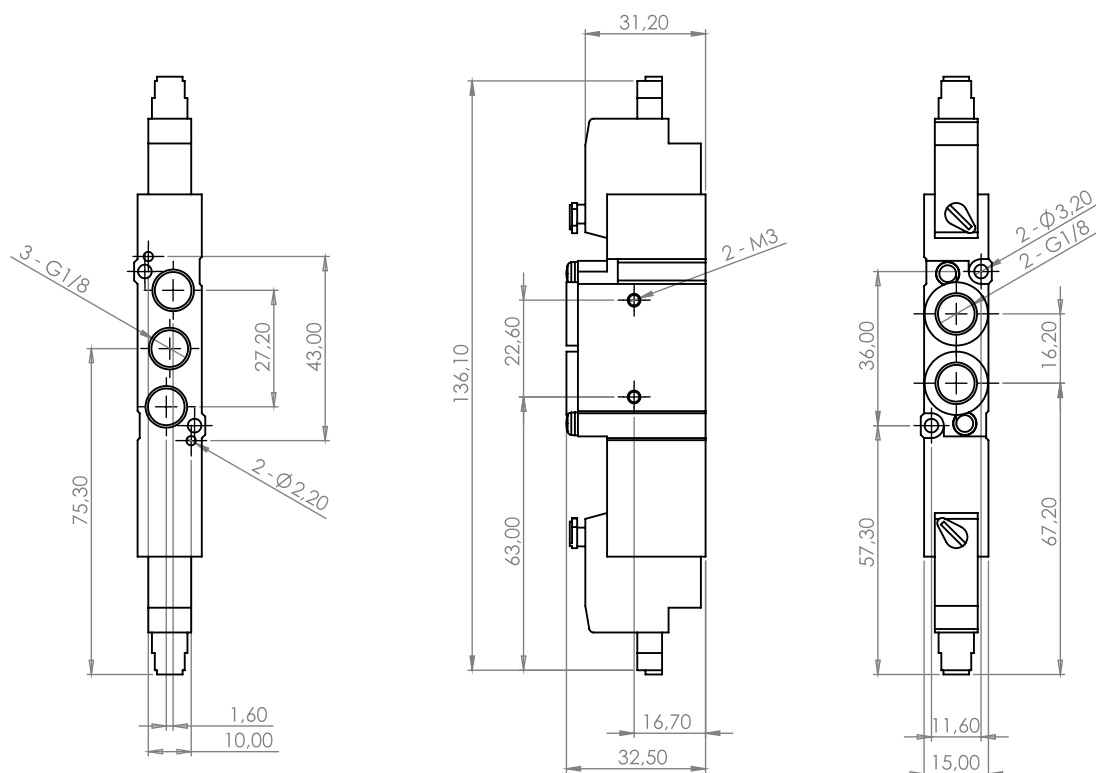

DIMENSIONAL

- 5/2 vias Simples Solenóide - QY5000

- Conector L

SÉRIE QY

DIMENSIONAL

- 5/3 vias Duplo Solenóide, Centro Fechado/Aberto Positivo/Negativo - QY5000

- Conector L

SÉRIE QY

DIMENSIONAL

- 5/2 vias Duplo Solenóide - QY5000

- Conector L

SÉRIE QY

DIMENSIONAL

- 5/2 vias Simples Solenóide - QY7000

- Conector L

SÉRIE QY