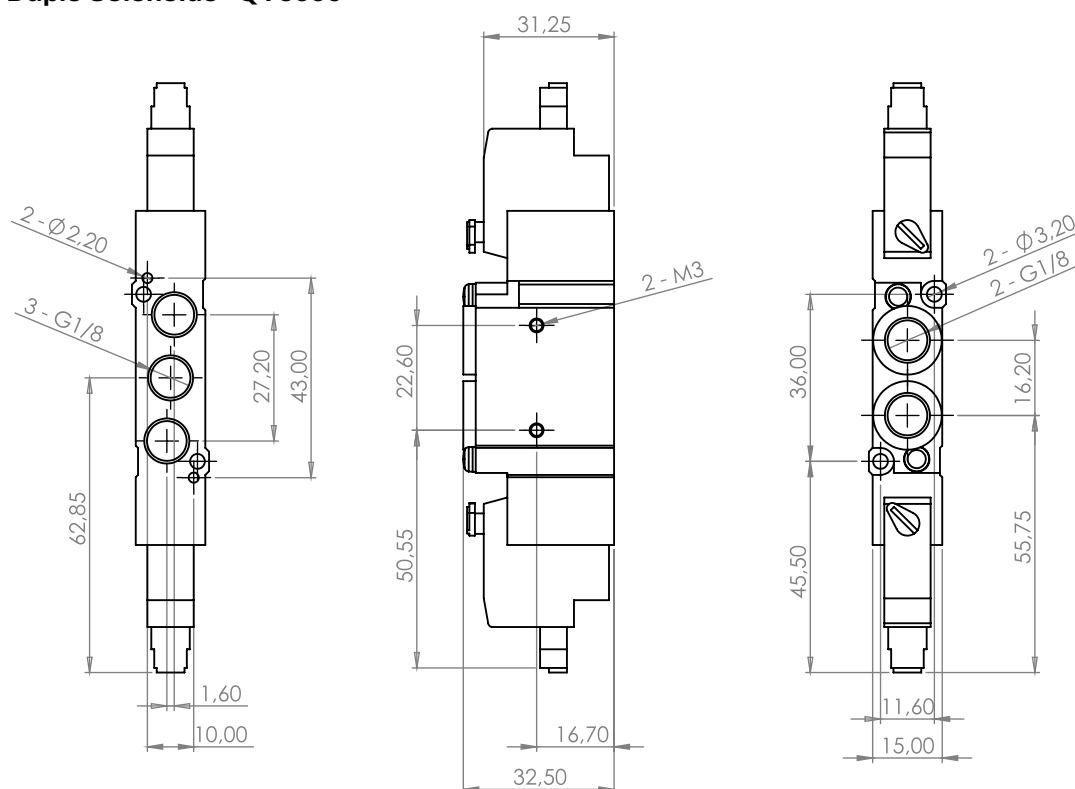

SÉRIE QY

DIMENSIONAL

- 5/2 vias Duplo Solenóide - QY5000