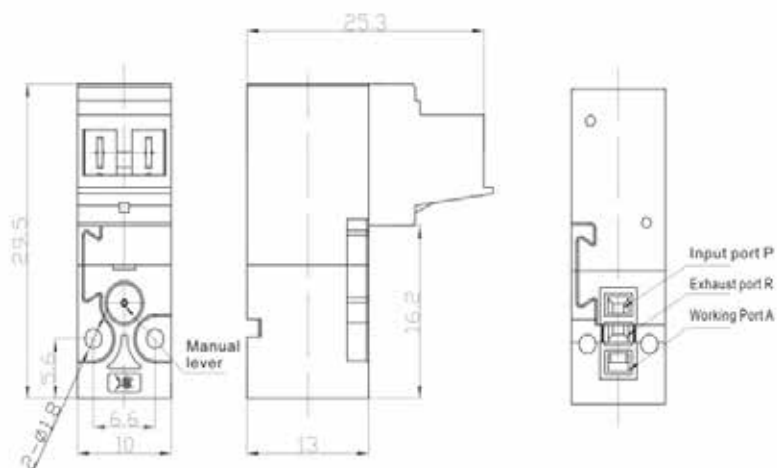

- Conector L