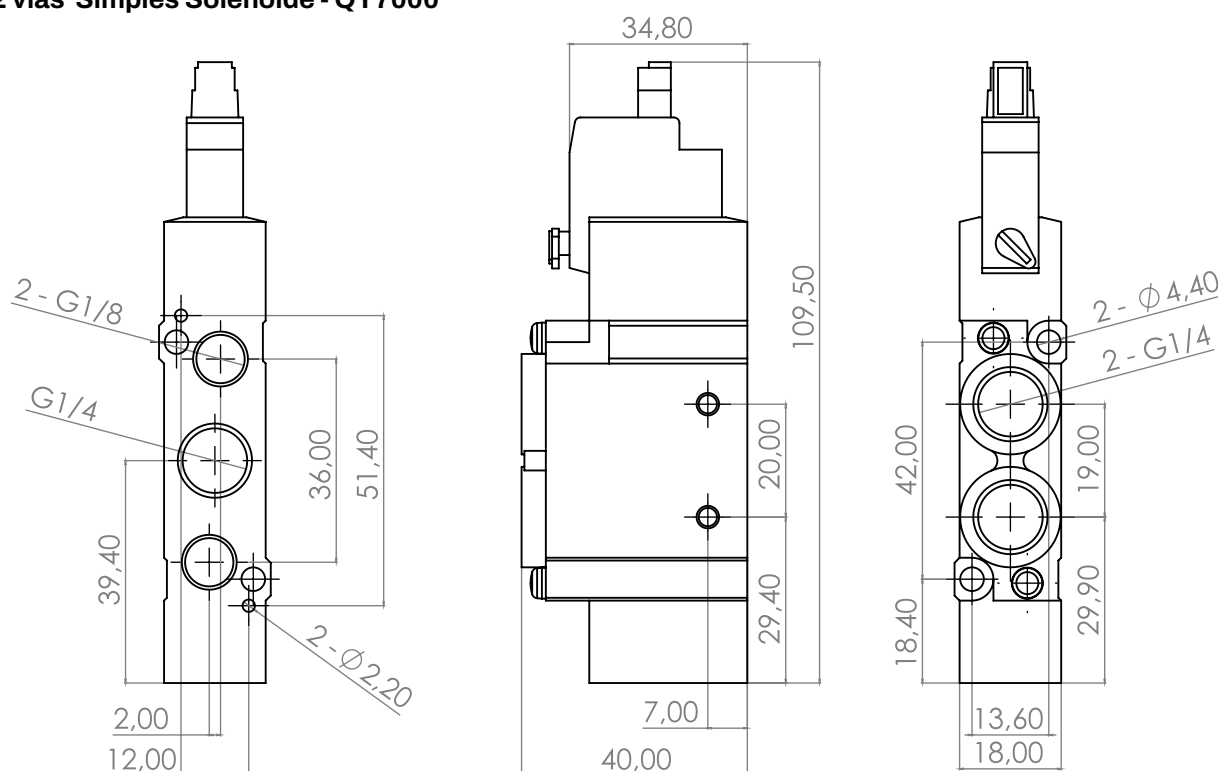

DIMENSIONAL

- 5/2 vias Duplo Solenóide - QY5000

- Conector L

SÉRIE QY

DIMENSIONAL

- 5/2 vias Simples Solenóide - QY7000

- Conector L

SÉRIE QY