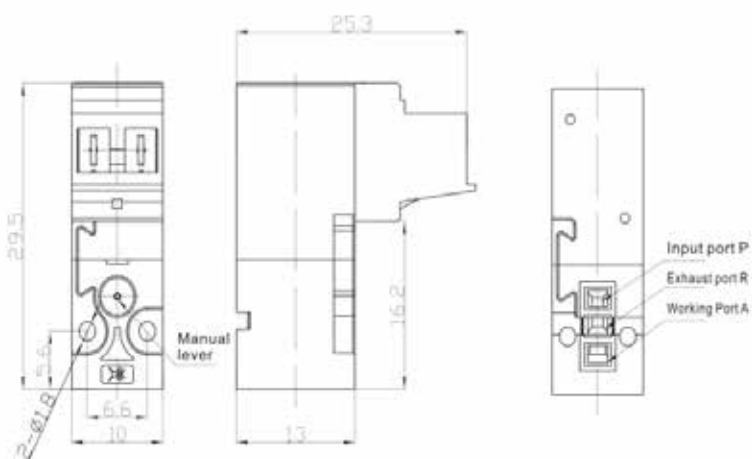

DIMENSIONAL

- 5/2 vias Simples Solenóide - QY5000

- Conector L

SÉRIE QY

DIMENSIONAL

- 5/3 vias Duplo Solenóide, Centro Fechado/Aberto Positivo/Negativo - QY5000

- Conector L

SÉRIE QY

DIMENSIONAL

- 5/2 vias Duplo Solenóide - QY5000

- Conector L

SÉRIE QY

DIMENSIONAL

- 5/2 vias Simples Solenóide - QY7000

- Conector L

SÉRIE QY