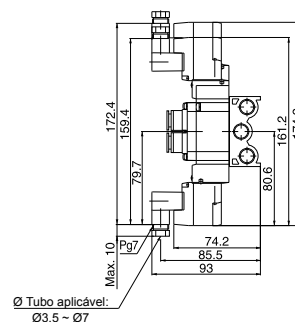

SÉRIE QY

DIMENSIONAL

- Bloco de Válvulas - QY5000

- Conector DIN

Nº Estações	2	3	4	5	6	7	8	9	10	11	12	13	14	15	16	17	18	19	20
L1	60	76	92	108	124	140	156	172	188	204	220	236	252	268	284	300	316	332	348
L2	40	56	72	88	104	120	136	152	168	184	200	216	232	248	264	280	296	312	328

SÉRIE QY

DIMENSIONAL

- Bloco de Válvulas - QY7000

Ø Tubo aplicável: ø8, ø5/16"
ø10, ø3/8"

- Conector DIN

Nº Estações	2	3	4	5	6	7	8	9	10	11	12	13	14	15	16	17	18	19	20
L1	55	74	93	112	131	150	169	188	207	226	245	264	283	302	321	340	359	378	397
L2	46	65	84	103	122	141	160	179	198	217	236	255	274	293	312	331	350	369	388