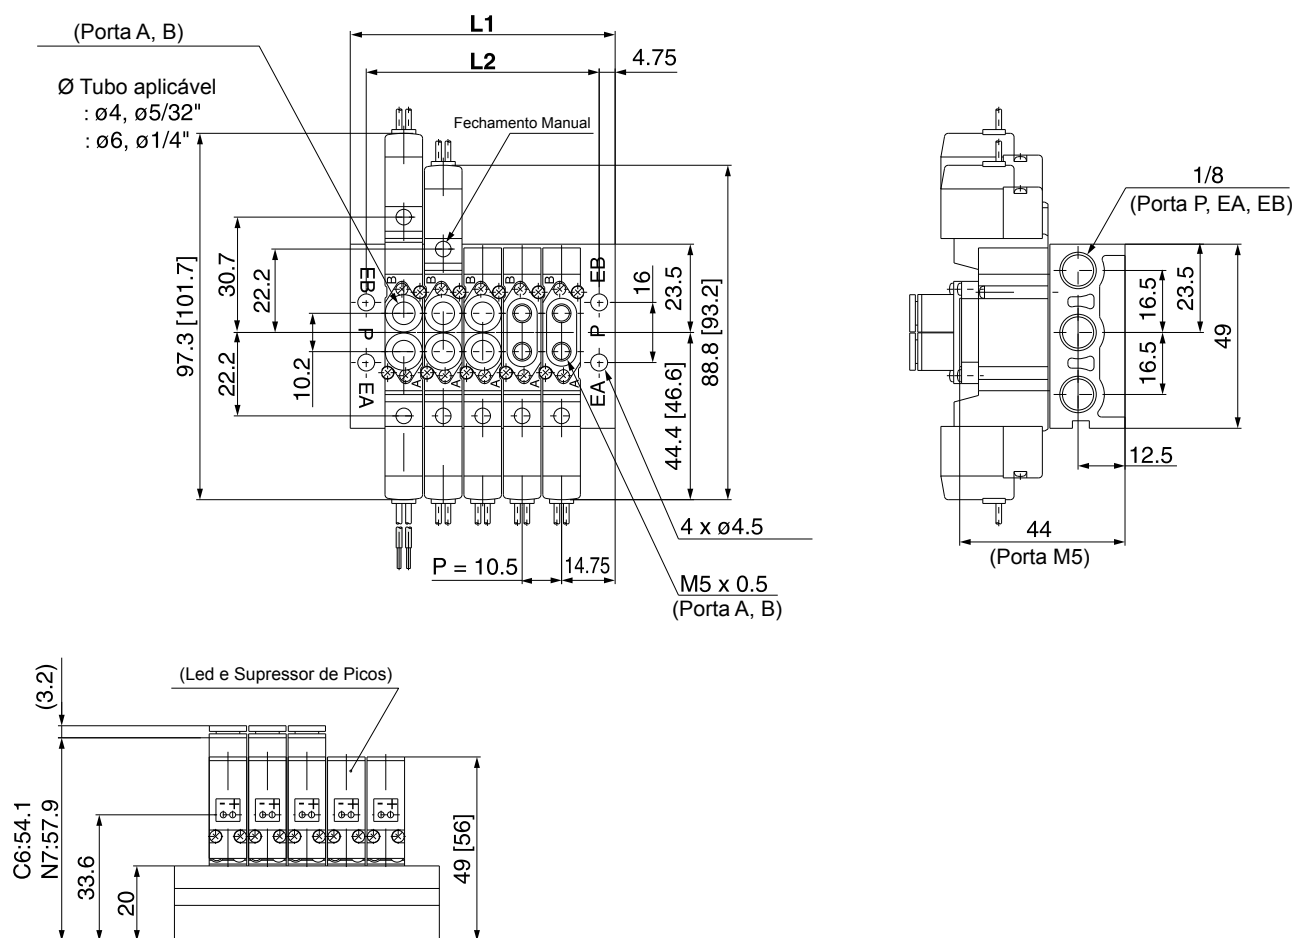

SÉRIE QY

DIMENSIONAL

- Bloco de Válvulas - QY3000

Nº Estações	2	3	4	5	6	7	8	9	10	11	12	13	14	15	16	17	18	19	20
L1	40	50.5	61	71.5	82	92.5	103	113.5	124	134.5	145	155.5	166	176.5	187	197.5	208	218.5	229
L2	30.5	41	51.5	62	72.5	83	93.5	104	114.5	125	135.5	146	156.5	167	177.5	188	198.5	209	219.5