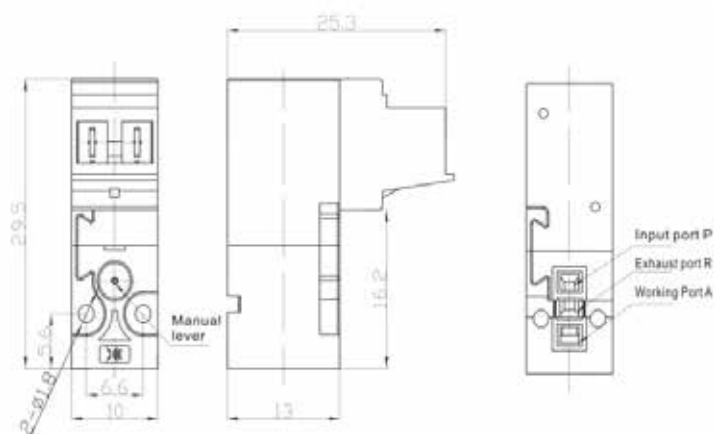

CODIFICAÇÃO - BOBINA

SÉRIE QY

ACESSÓRIOS

CARACTERÍSTICAS TÉCNICAS

Modelo		QY3000	QY5000	QY7000
Válvula Aplicável		Ar comprimido		
Tipo Manifold		1,5 ~ 7 Bar		
P (SUP) / R (EXH)		2 ~ 7 Bar		
Estações de Válvula		-5 ~ 50°C (sem congelamento)		
Localização porta A, B		-5 ~ 50°C (sem congelamento)		
Dimensão	Porta P, EA, EB	1/8"	1/4"	1/4"
	Porta A, B	M5 x 0,8	1/8"	1/4"

SÉRIE QY

SUPORTE

Acessórios	Série	Código
Placa Cega	QY3000	QY3000-26-19A-Q
	QY5000	QY5000-26-19A-Q
	QY7000	QY5000-26-19A-Q

SÉRIE QY

DIMENSIONAL

- 5/2 vias Duplo Solenóide - QY3000

- Conector L

SÉRIE QY

DIMENSIONAL

- 5/2 vias Simples Solenóide - 3000

- Conector L

SÉRIE QY

DIMENSIONAL

- 5/3 vias Duplo Solenóide, Centro Fechado/Aberto Positivo/Negativo - QY3000

- Conector L

SÉRIE QY