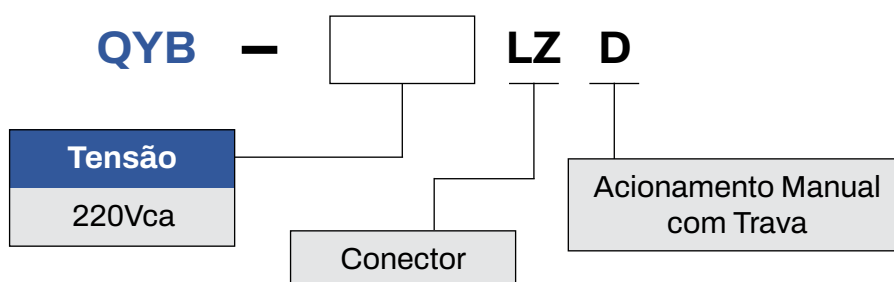

CODIFICAÇÃO - BOBINA

SÉRIE QY

ACESSÓRIOS

CARACTERÍSTICAS TÉCNICAS

Modelo		QY3000	QY5000	QY7000
Válvula Aplicável		Ar comprimido		
Tipo Manifold		1,5 ~ 7 Bar		
P (SUP) / R (EXH)		2 ~ 7 Bar		
Estações de Válvula		-5 ~ 50°C (sem congelamento)		
Localização porta A, B		-5 ~ 50°C (sem congelamento)		
Dimensão	Porta P, EA, EB	1/8"	1/4"	1/4"
	Porta A, B	M5 x 0,8	1/8"	1/4"