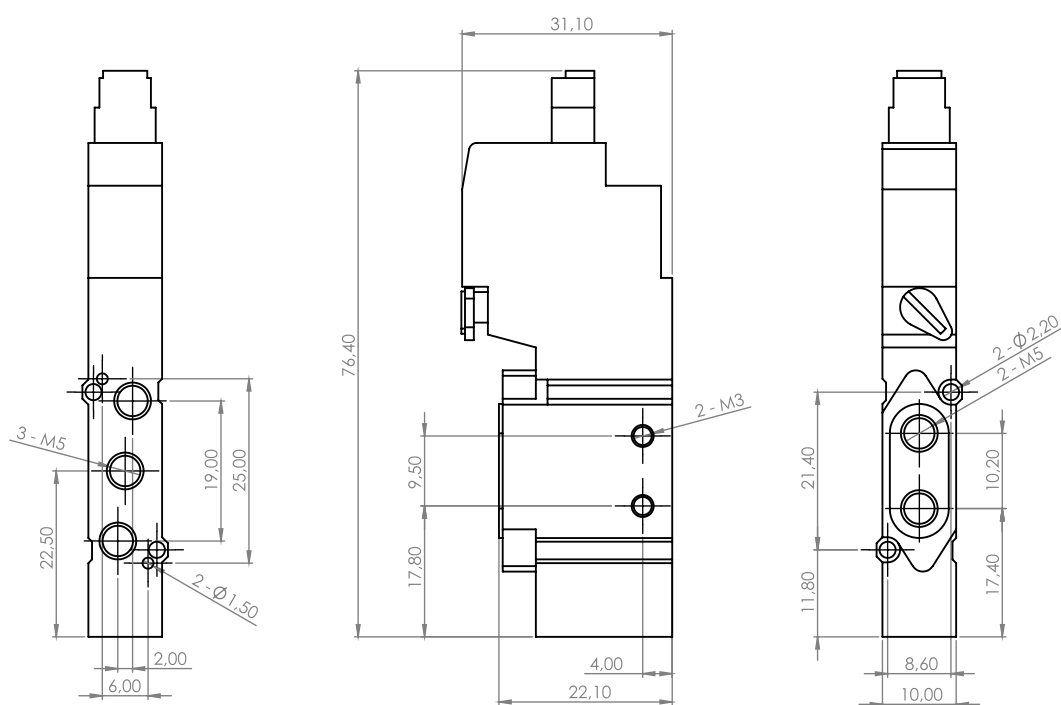

CODIFICAÇÃO - BOBINA

SÉRIE QY

ACESSÓRIOS

CARACTERÍSTICAS TÉCNICAS

Modelo		QY3000	QY5000	QY7000
Válvula Aplicável		Ar comprimido		
Tipo Manifold		1,5 ~ 7 Bar		
P (SUP) / R (EXH)		2 ~ 7 Bar		
Estações de Válvula		-5 ~ 50°C (sem congelamento)		
Localização porta A, B		-5 ~ 50°C (sem congelamento)		
Dimensão	Porta P, EA, EB	1/8"	1/4"	1/4"
	Porta A, B	M5 x 0,8	1/8"	1/4"

SÉRIE QY

SUPORTE

Acessórios	Série	Código
Placa Cega	QY3000	QY3000-26-19A-Q
	QY5000	QY5000-26-19A-Q
	QY7000	QY5000-26-19A-Q

SÉRIE QY

DIMENSIONAL

- 5/2 vias Duplo Solenóide - QY3000

- Conector L

SÉRIE QY

DIMENSIONAL

- 5/2 vias Simples Solenóide - 3000

- Conector L

SÉRIE QY

DIMENSIONAL

- 5/3 vias Duplo Solenóide, Centro Fechado/Aberto Positivo/Negativo - QY3000

- Conector L

SÉRIE QY