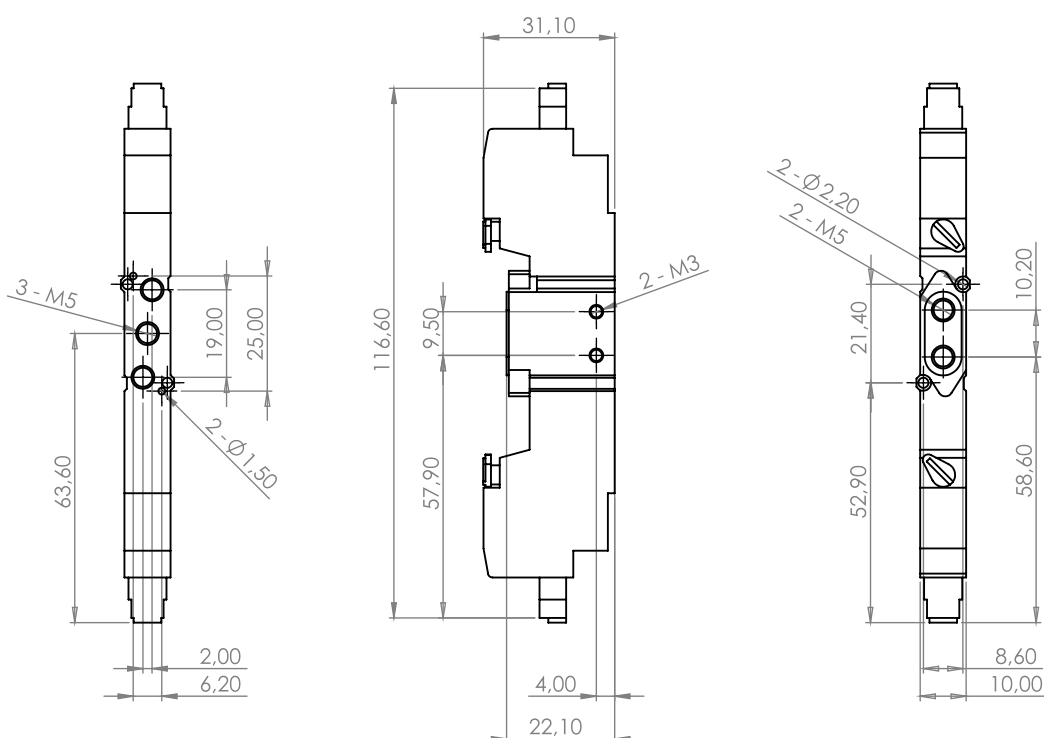

DIMENSIONAL

- 5/2 vias Simples Solenóide - 3000

- Conector L

SÉRIE QY

DIMENSIONAL

- 5/3 vias Duplo Solenóide, Centro Fechado/Aberto Positivo/Negativo - QY3000

- Conector L

SÉRIE QY

DIMENSIONAL

- 5/2 vias Simples Solenóide - QY5000

- Conector L

SÉRIE QY

DIMENSIONAL

- 5/3 vias Duplo Solenóide, Centro Fechado/Aberto Positivo/Negativo - QY5000

- Conector L

SÉRIE QY