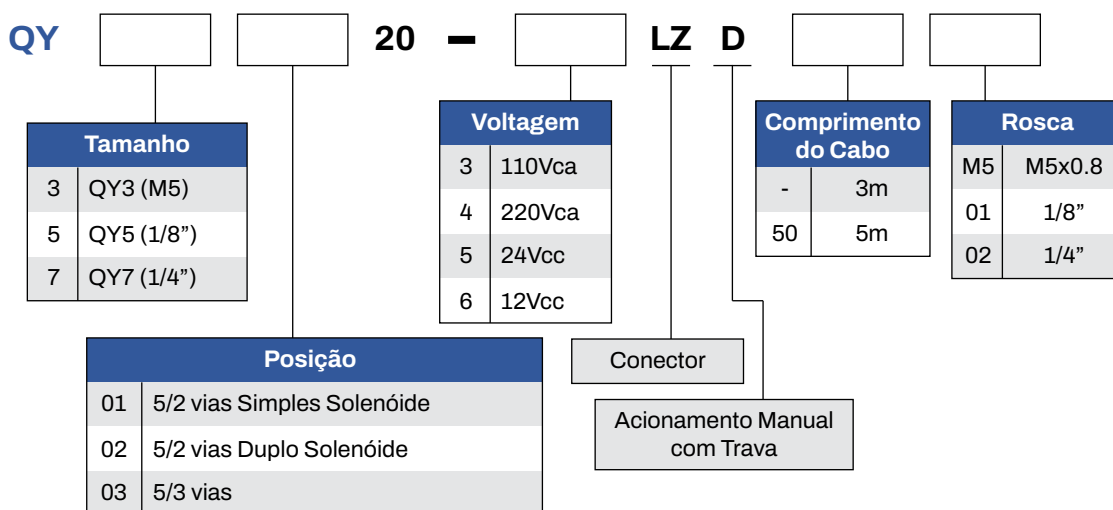

SÉRIE QY

CARACTERÍSTICAS TÉCNICAS

Modelo		QY3000	QY5000	QY7000
Fluido		Ar comprimido		
Piloto Interno Pressão de Trabalho	5/2 vias Simples Solenóide	1,5 ~ 7 Bar		
	5/2 vias Duplo Solenóide	1,5 ~ 7 Bar		
	5/3 vias Simples/ Duplo Solenóide	2 ~ 7 Bar		
Temperatura de Trabalho		-5 ~ 50°C (sem congelamento)		
Frequência de Operação (HZ)	5/2 vias Simples, Duplo	10	5	8
	5/3 vias	3	3	3
Modo de Escape Piloto		Escape comum para válvula principal e piloto		
Lubrificação		Não necessária*		
Faixa de Tensão		± 10%		
Vazão Máxima (L/min)		200	670	930
Classe de Proteção		IP65		
Material		Alumínio		

*Se optar por realizar a lubrificação, obrigatório utilizar o óleo ISO VG32

CODIFICAÇÃO