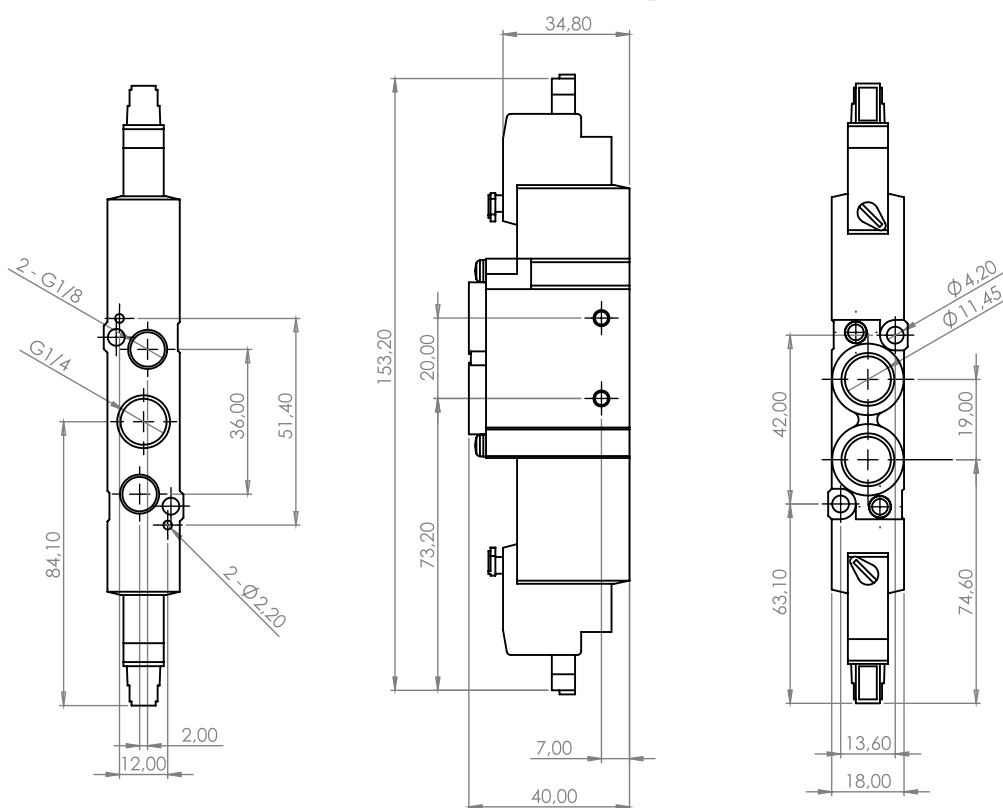

DIMENSIONAL

- 5/2 vias Duplo Solenóide - QY7000

- Conector L

SÉRIE QY

DIMENSIONAL

- 5/3 vias Duplo Solenóide, Centro Fechado/Aberto Positivo/Negativo - QY7000

- Conector L

SÉRIE QY

DIMENSIONAL

- Bloco de Válvulas - QY3000

Nº Estações	2	3	4	5	6	7	8	9	10	11	12	13	14	15	16	17	18	19	20
L1	40	50.5	61	71.5	82	92.5	103	113.5	124	134.5	145	155.5	166	176.5	187	197.5	208	218.5	229
L2	30.5	41	51.5	62	72.5	83	93.5	104	114.5	125	135.5	146	156.5	167	177.5	188	198.5	209	219.5