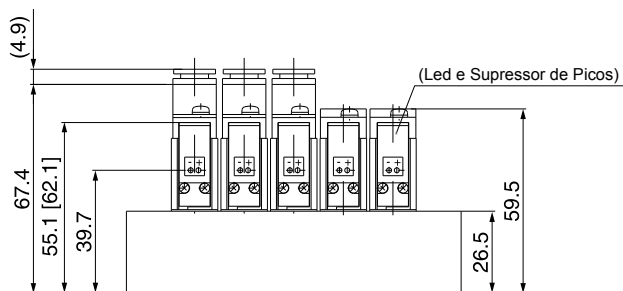

DIMENSIONAL

- Bloco de Válvulas - QY3000

Nº Estações	2	3	4	5	6	7	8	9	10	11	12	13	14	15	16	17	18	19	20
L1	40	50.5	61	71.5	82	92.5	103	113.5	124	134.5	145	155.5	166	176.5	187	197.5	208	218.5	229
L2	30.5	41	51.5	62	72.5	83	93.5	104	114.5	125	135.5	146	156.5	167	177.5	188	198.5	209	219.5

SÉRIE QY

DIMENSIONAL

- Bloco de Válvulas - QY5000

- Conector DIN

Nº Estações	2	3	4	5	6	7	8	9	10	11	12	13	14	15	16	17	18	19	20
L1	60	76	92	108	124	140	156	172	188	204	220	236	252	268	284	300	316	332	348
L2	40	56	72	88	104	120	136	152	168	184	200	216	232	248	264	280	296	312	328

SÉRIE QY

DIMENSIONAL

- Bloco de Válvulas - QY7000

Ø Tubo aplicável: ø8, ø5/16"
ø10, ø3/8"

- Conector DIN

Nº Estações	2	3	4	5	6	7	8	9	10	11	12	13	14	15	16	17	18	19	20
L1	55	74	93	112	131	150	169	188	207	226	245	264	283	302	321	340	359	378	397
L2	46	65	84	103	122	141	160	179	198	217	236	255	274	293	312	331	350	369	388