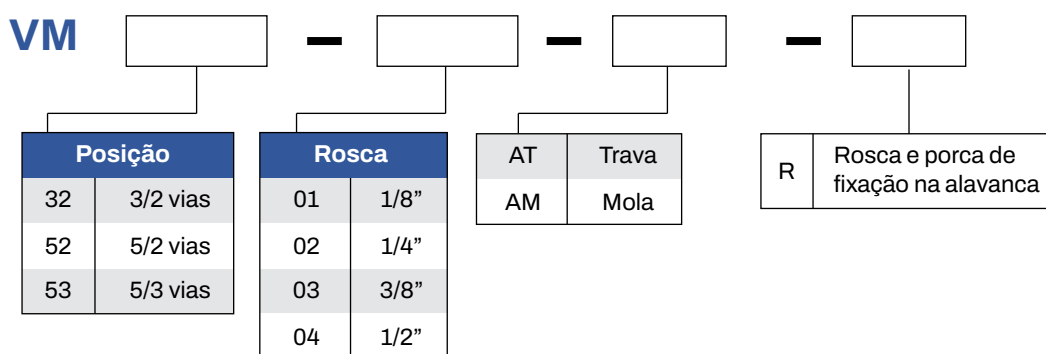

SÉRIE VM

CODIFICAÇÃO

CARACTERÍSTICAS TÉCNICAS

Modelo	VM52-02	VM52-03	VM52-04
Tamanho	Entrada, Saída = G1/4" Exaustão = G1/8"	Entrada, Saída = G3/8" Exaustão = G1/4"	Entrada, Saída, Exaustão = G1/2"
Fluido (Meio de Trabalho)	40µm - Ar comprimido		
Pressão de Trabalho	0~0.8Mpa		
Pressão de Teste (Bar)	12		
Temperatura de Operação	0~60°C		
Área de Seção Efetiva	16mm ² (CV=0.89)	30mm ² (CV=1.68)	50mm ² (CV=2.79)

SÉRIE VM

DIMENSIONAL

Modelo	A	B	C	D	E	F	G	H	I	J	K	L	M	N	O	P	Q
VM52-02-AT/AM	76	56.5	31.5	22	95	6.5	66.5	18	20	36	21	35	21	G1/8"	G1/4"	4.3	1.5 (-)
VM52-03-AT/AM	96	75	40	27	100	7.5	84	18	24	45	24	40	27	G3/8"	G3/4"	4.3	2 (-)
VM52-04-AT/AM	126	102	55.5	34	110	7.5	114	18	28	63	36	50	35	G1/2"	G1/2"	5.5	-