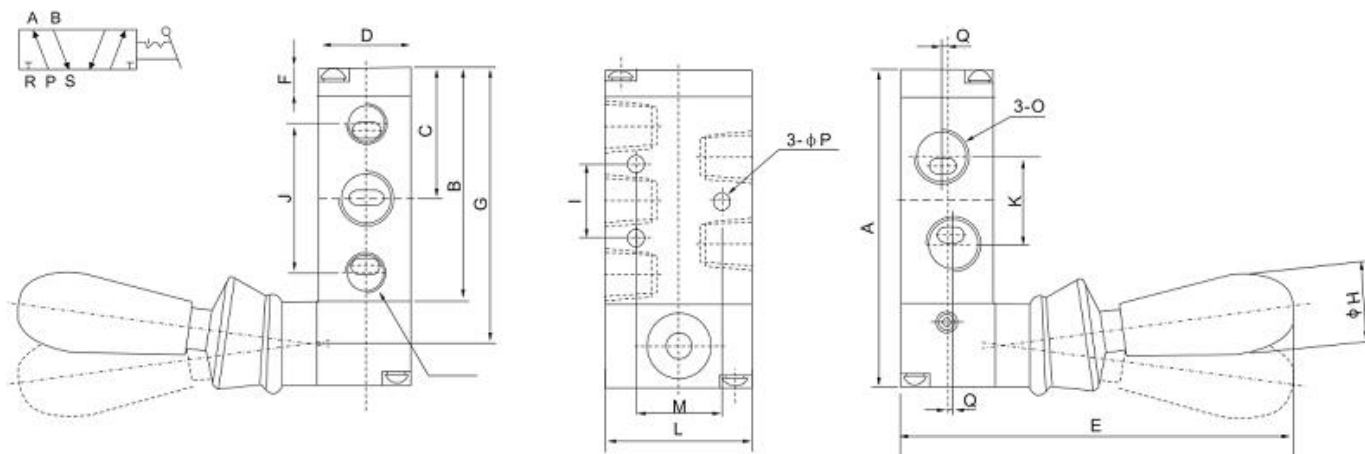

SÉRIE VM

CODIFICAÇÃO

CARACTERÍSTICAS TÉCNICAS

Modelo	VM52-02	VM52-03	VM52-04
Tamanho	Entrada, Saída = G1/4" Exaustão = G1/8"	Entrada, Saída = G3/8" Exaustão = G1/4"	Entrada, Saída, Exaustão = G1/2"
Fluido (Meio de Trabalho)	40µm - Ar comprimido		
Pressão de Trabalho	0~0.8Mpa		
Pressão de Teste (Bar)	12		
Temperatura de Operação	0~60°C		
Área de Seção Efetiva	16mm ² (CV=0.89)	30mm ² (CV=1.68)	50mm ² (CV=2.79)

SÉRIE VM

DIMENSIONAL

Modelo	A	B	C	D	E	F	G	H	I	J	K	L	M	N	O	P	Q
VM52-02-AT/AM	76	56.5	31.5	22	95	6.5	66.5	18	20	36	21	35	21	G1/8"	G1/4"	4.3	1.5 (-)
VM52-03-AT/AM	96	75	40	27	100	7.5	84	18	24	45	24	40	27	G3/8"	G3/4"	4.3	2 (-)
VM52-04-AT/AM	126	102	55.5	34	110	7.5	114	18	28	63	36	50	35	G1/2"	G1/2"	5.5	-